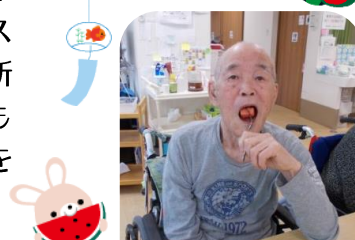

夜ごとの虫の音に、深まりゆく秋を感じる頃となりました。虫の音に青蓮荘では毎年恒例のだんじりのお囃子が連想されて、だんじりの日が待ち遠しくなってきました。

スイカ割り

青蓮荘でスイカ割りを楽しみました。スイカを見るだけで何をするのか分かったようで、ご利用者も始まる前からこころなしか嬉しそう。目隠しをして、「右！左！！」と職員の声だけをたよりに、スイカを割りに行きます。

なかなか割れないスイカも、最後には“スイカ割りの達人”が割ってスイカ割りは終了。(青蓮荘にはスイカ割りの達人が…何で場所が分かるのか、力が強いのも手伝ってか、一息でスイカを割る姿はまさに達人！！)

職員が割れたスイカをカットし、みんなでおいしくいただきました。やっぱりスイカは皆さん大好物のようで、素敵な笑顔を見せてくださいました。

10/2(月) 体重測定

10/10(火) 13:45～ 読み聞かせ

10/12(木) 野の花コーラス

デイルームに来て歌を披露して下さいます。野の花コーラスさんと合唱を楽しむ事もあります。

10月中旬 だんじり

自治会の方が施設前まで山車を曳いてきて下さり、敷地内では地域の子も達がだんじりの踊りを披露したりと、地域の方との交流を楽しみます。

10月テイルームの予定

10/19(木) 13:45～

SA 門真の会

10/26(木) 11:00～

お誕生日会

誕生日のご利用者をお祝いします。毎回、趣向を凝らしたレクリエーションでご利用者を楽しませます。

酢漬け

青蓮荘の畑に、ご利用者のご家族が植えてくださったキュウリが大きく元気に実りました！！食べ頃のキュウリをお酢で漬けて、いただきました。おいしさみなさん笑顔がこぼれます。