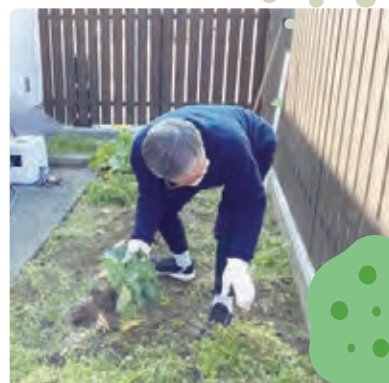

リハビリプラザ松原だより

春の運動会

イベントで春の運動会をしました。
3番目の種目は曜日対抗のため皆様白熱！
おやつをかけて頑張り、金曜日チームが優勝。
美味しかった。手作りなん？と言いながら味わって召し上がられていました。どの種目も楽しかったよ。よく考えるねと言われました。

皆で作った桜の花がお部屋いっぱい満開♪

人生の教訓

人生の教訓と題して、利用者のS様が書いたものを「貼ってもいいよ」と言われたので皆様に見てもらいました。奥深さに、そうだねーと言いながら読んでおられました。

草引きも兼ねて、冬野菜も終わり収穫中

クラブ活動実施中！

クラブ会員様を随時募集中です♪ご興味のある方、ご質問がある方はお気軽にお問合せください。

	月	火	水	木	金	土
壁画アート			●			●
麻雀	●		●	●	●	●
将棋	●	●	●	●		●
囲碁	●			●		●
カラオケ	●	●	●	●	●	●
アートクラフト	●	●		●	●	
Switch チャレンジ	●	●	●	●	●	●
スロット	●		●		●	
脳トレ	●	●	●	●	●	●
トランプ	●			●		●
飼育	●	●	●	●	●	●
塗り絵	●				●	
編み物			●	●		
足温浴	●	●	●	●	●	●
メドマー	●	●	●	●	●	●
ネイル	●		●		●	
写経						●
テーブルゲーム	●			●	●	
コーラス			●			
園芸	●			●	●	
お手伝い	●	●	●	●	●	●